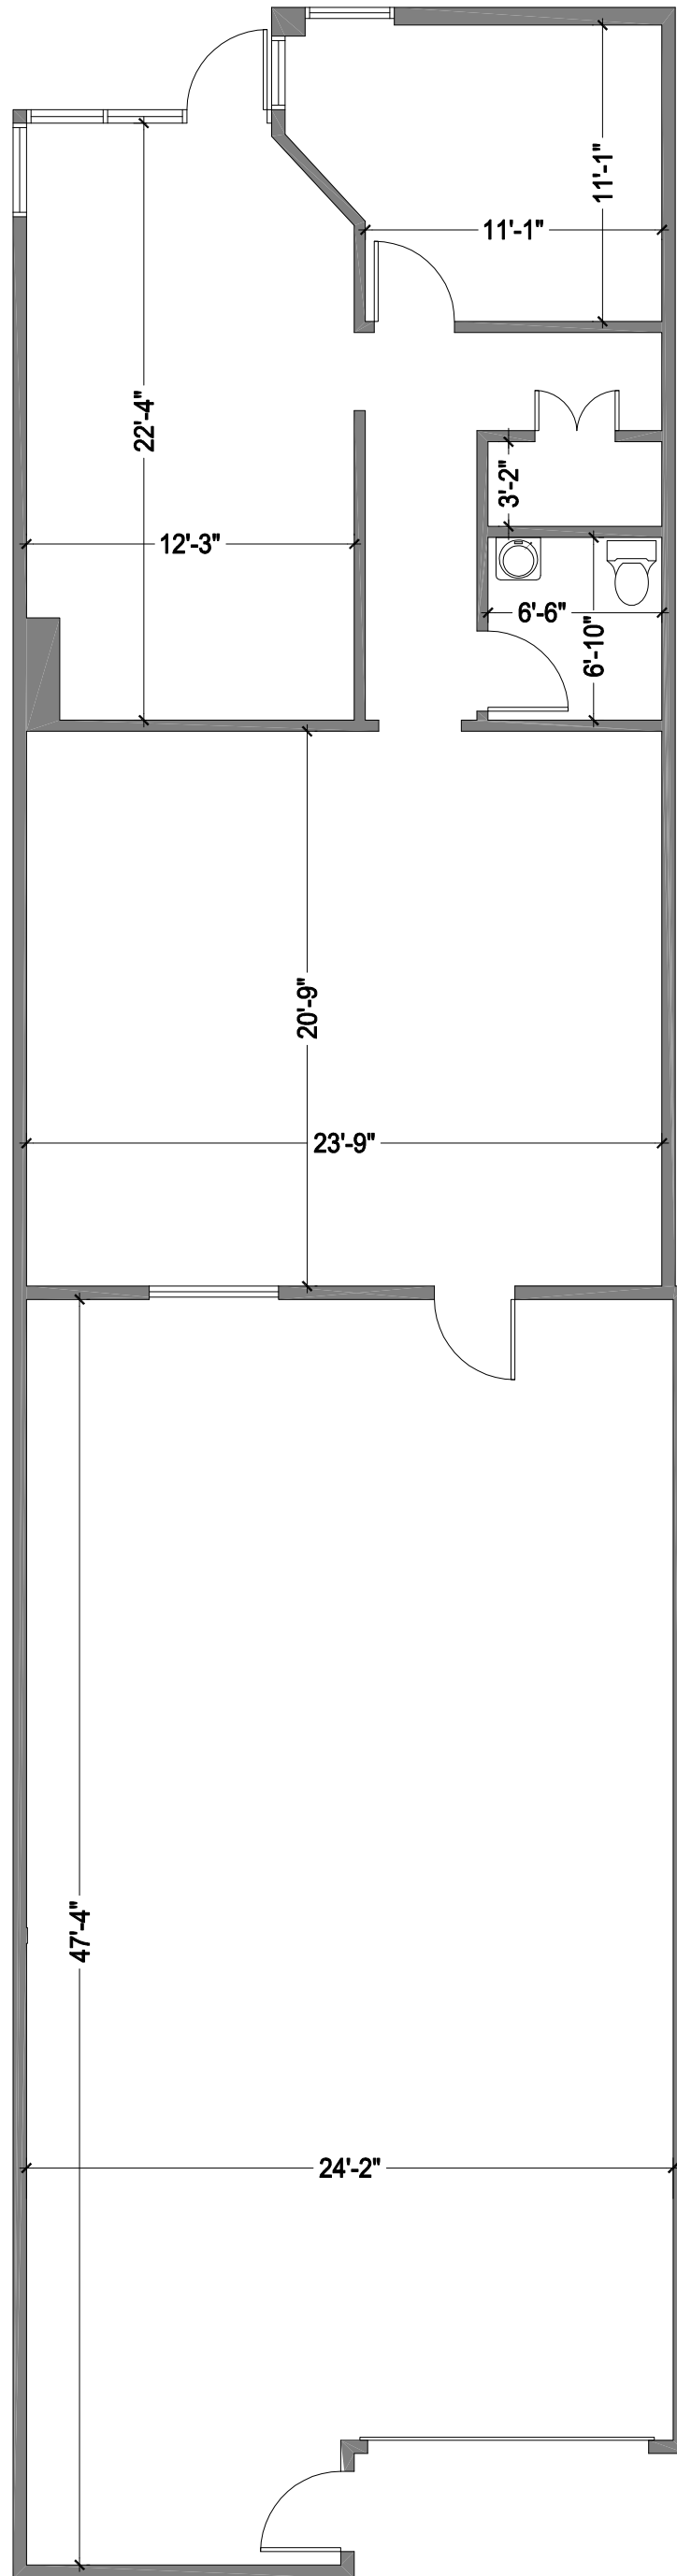

Suite 305 - 2,304 sf

21720 S. Wilmington Avenue
Suite 305
Carson, CA 90810