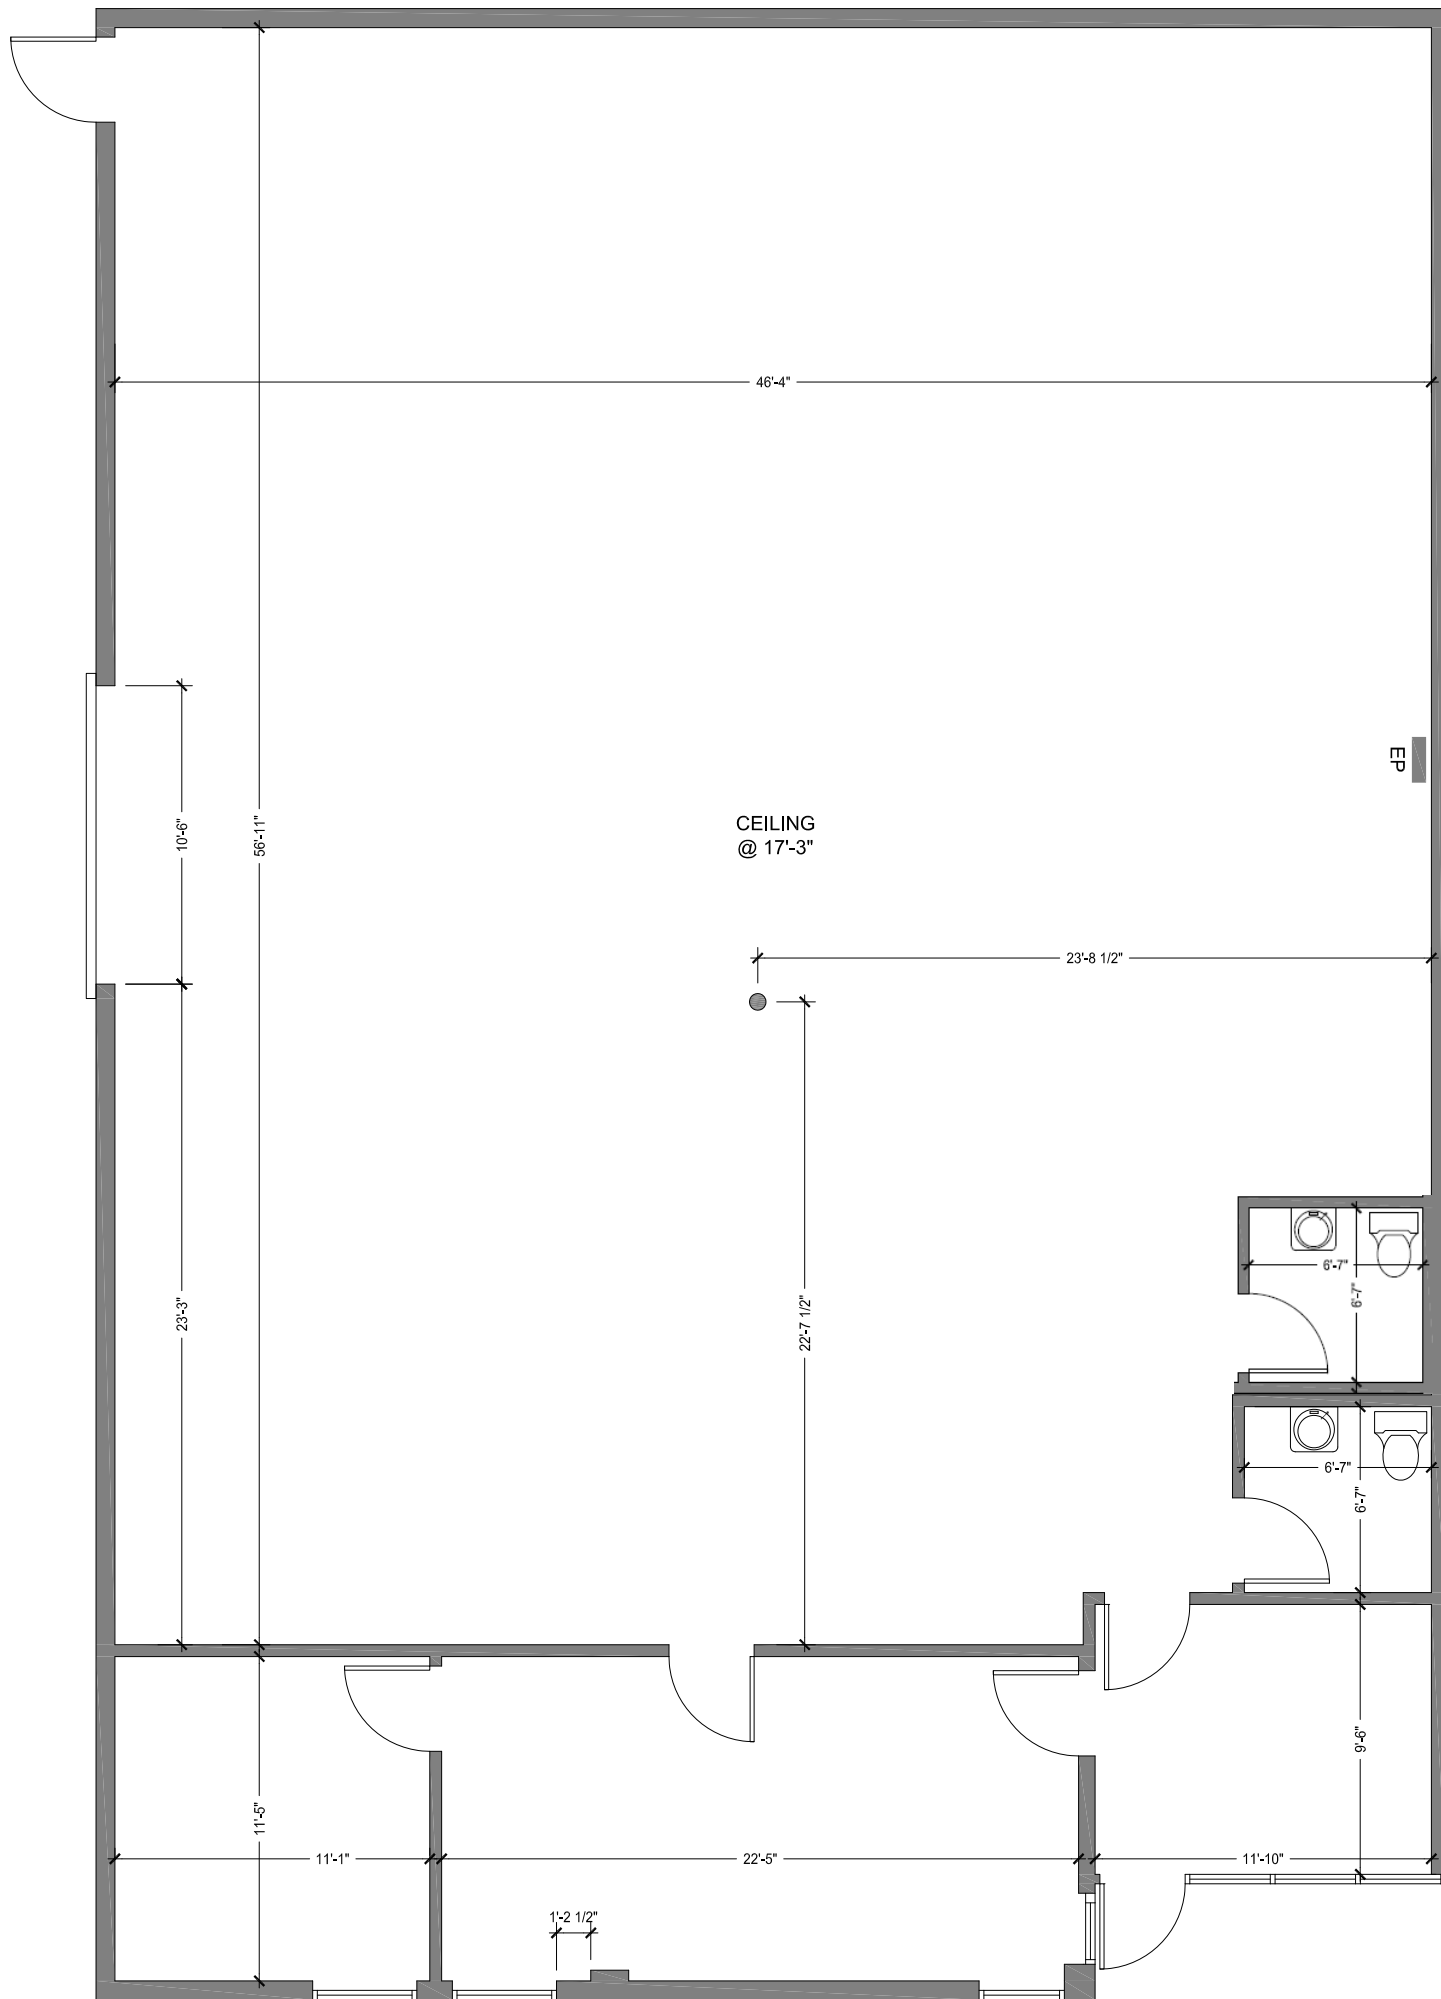

Suite 205 - 3,290 sf

21730 South Wilmington
Suite 205
Carson, CA 90810